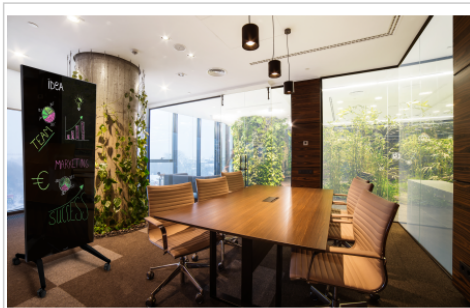

Empfohlenes Zubehör

- Glasboard Starter Set 11-tlg (Art.Nr. 7-125200)
- Chalk marker sortiert 5St (Art.Nr. 7-118195)
- Glasboardmagnet schwarz 5St (Art.Nr. 7-181600)
- Magic-Chart notes 10x20cm sortiert 500St (Art.Nr. 7-159499)
- Mikrofasertuch 40x40cm (Art.Nr. 7-121700)

Art.Nr. **7-105200**

GTIN **8713797083638**